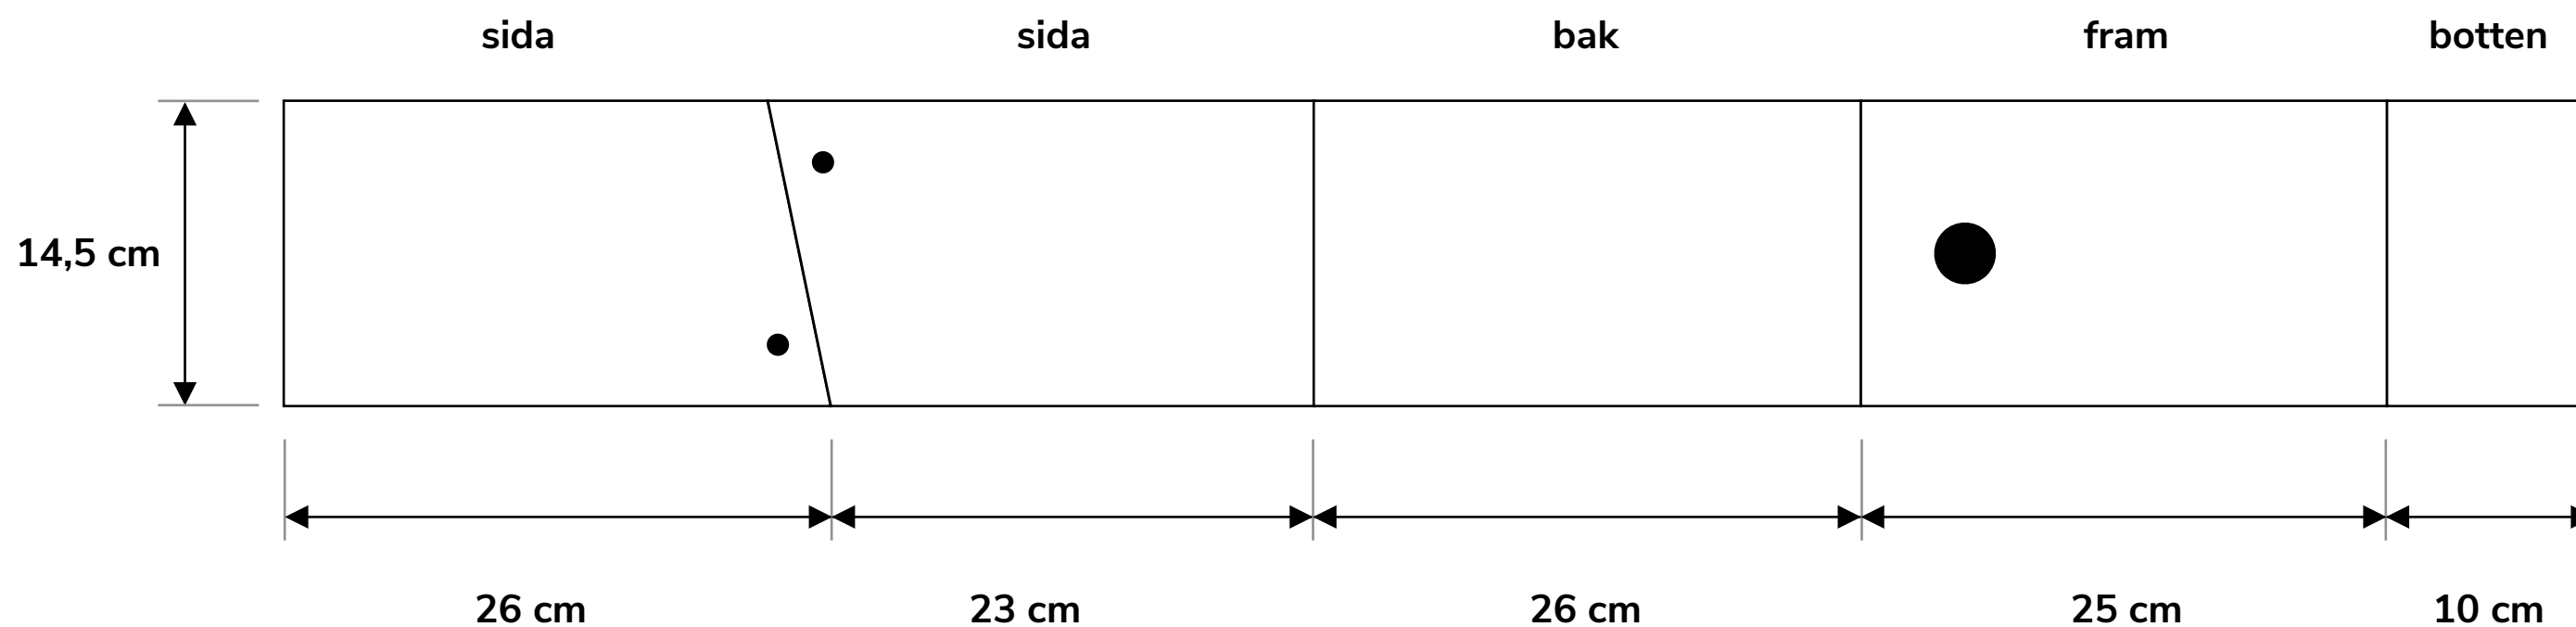

# Mått fågelholk

# Fågelholk, mått i cm

Art	Ingångshål	Invändig botten	Höjd hål - botten	Kommentar
Mesar Flugsnappare	2,8 - 3,5	10 x 12	15	Tacksamma holkfåglar
Entita	3	10 x 12	15	Häcker tidigt
Pilfink Gråsparv Talgoxe	3,5	10 x 15	15	
Gökyta	3,5	12 x 12	30	Kan kasta ut andra fåglar
Nötväcka Rödstjärt Stare	5	15 x 20	20	
Sparvuggla	5	15 x 20	25	Gärna tjock front med bark
Tornseglare	7 x 3	30 x 10	1	Ovalt hål, liggande holk
Skogsduva Knipa Pärluggla	8 x 11	20 x 20	40	Oval öppning
Kattugla	15 - 20	20 x 30	50	Stor holk, stor öppning